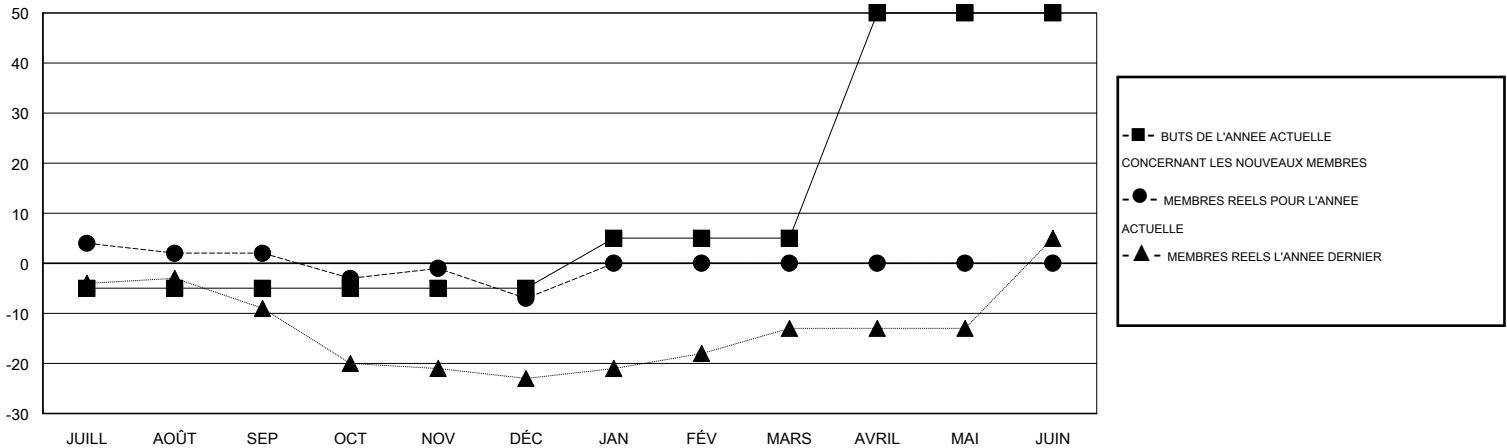

# MONTHLY MEMBERSHIP PROGRESS REPORT

District 112 A

Results as of: 12/31/2015

GMT: Jean-Jacques STOFFEL-MUNCK

LIEU BELGIUM

RC EME 4

Clubs					Membres				
RESULTATS POUR 2015-2016					RESULTATS POUR 2015-2016				
TRIMESTRE	BUT CONCERNANT LES NOUVEAUX CLUBS	NOUVEAUX CLUBS	CLUBS ANNULÉS	GAIN NET/PERTE NETTE	TRIMESTRE	BUT CONCERNANT LES NOUVEAUX MEMBRES	MEMBRES FONDATEURS ET NOUVEAUX AJOUTÉS	MEMBRES RADIÉS	GAIN NET/PERTE NETTE
JUILL/AOÛT/SEP	0	0	0	0	JUILL/AOÛT/SEP	-5	10	8	2
OCT/NOV/DÉC	0	0	0	0	OCT/NOV/DÉC	0	5	14	-9
JAN/FÉV/MARS	0	0	0	0	JAN/FÉV/MARS	10	0	0	0
AVRIL/MAI/JUIN	1	0	0	0	AVRIL/MAI/JUIN	45	0	0	0

BUTS ET NOUVEAUX CLUBS REELS - CUMULATIF

BUTS ET MEMBRES REELS - CUMULATIF

CLUBS RADIÉS: 0	11 CLUBS OF 54 ONT AJOUTE 1 OU PLUSIEURS NOUVEAUX MEMBRES	<u>DISTRIBUTION PAR SEXE</u>
		HOMME 1,840 (95.49%)
		FEMME 87 (4.51%)
<u>MEMBRES RADIÉS</u>	<a href="#">CLIQUER ICI POUR AVOIR LES DONNEES DE L'EVALUATION DE SANTE</a>	MEMBRES D'UNITE FAMILIALE 0
DECEDE 5		CHEF DE FAMILLE 0
CLUB ANNULE 0		N'EST PAS CHEF DE FAMILLE 0
AUTRE 17		
TOTAL 22		